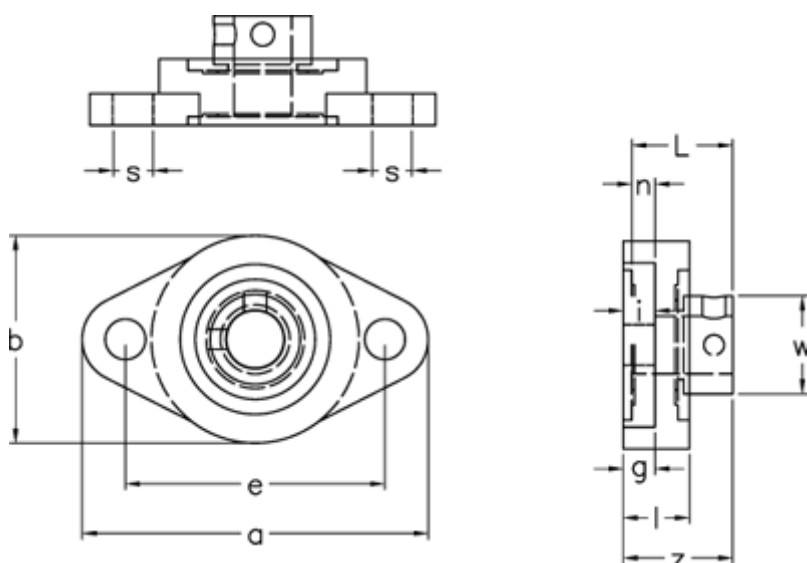

Varenummer: 5425059006
Beskrivelse: 2 huls flangeleje UFL006 EC f/aksel Ø30mm
Hus Alu, leje stål, ekstra smal

Mål

a	= 112	L	= 26.5
b	= 70	Leje	= U006
Bolt str.	= M10	Nominel træk	= 6.5
e	= 85	s	= 13
g	= 9.0	Vægt	= 0.39
Hus	= FL06-7	w	= 42
i	= 9.0	z	= 29.0
l	= 18.0		